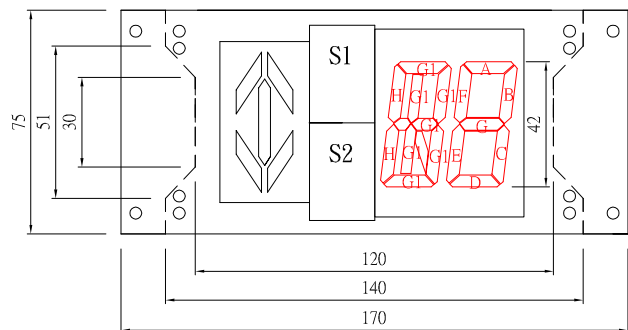

B020230-A TDB20230A

A4

mm

LENGTH	0.5-10	10-30	30-100	100-350	350-1000	RAD./CHAM	0.5-3	3-6	6-30	30-120	120-300
TOLERANCE	±0.1	±0.2	±0.3	±0.5	±0.8	TOLERANCE	±0.2	±0.5	±1	±2	±4

ANGLE	0.5-10	10-50	50-120	120-200
TOLERANCE	±0.2	±0.5	±1	±2

正面

反面

說明

- ① LED上下燈(38mm\*19mm)  
紅綠色
- ② B8字LED樓層燈(42mm\*19mm)  
紅色
- ③ 使用電壓DC24V
- ④ 耗損電流200mA以下
- ⑤ 照度20lux以上
- ⑥ 單個位數適用  
十位數使用B及1  
異常燈為(33MM\*22MM)選配
- ⑦ LED並非焊入式,可單獨更換LED
- ⑧ LED使用壽命40,000小時以上

側面

固定孔洞

產品名稱	圖面	審核(APPROVE)	確認(CHECKED)	DATA	PAGE
B8字顯示板	B8字加上下指示燈橫板	LIN	YANG	2007/03/01	
產品編號		繪圖(DRWN)	圖號(DWG. NO)		
B020230-A		Arthur	TDB20230A		