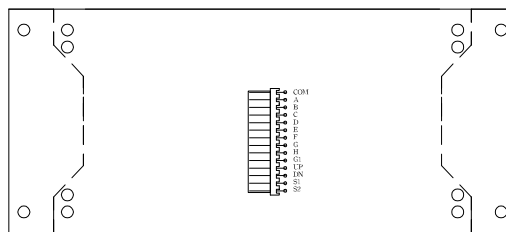

B020230-A TDB20230A

A4

mm

LENGTH	0.5-10	10-30	30-100	100-350	350-1000	RAD./CHAM	0.5-3	3-6	6-30	30-120	120-300
TOLERANCE	±0.1	±0.2	±0.3	±0.5	±0.8	TOLERANCE	±0.2	±0.5	±1	±2	±4

ANGLE	0.5-10	10-50	50-120	120-200
TOLERANCE	±0.2	±0.5	±1	±2

正面

反面

說明

- ① LED上下燈(38mm\*19mm)  
紅綠色
- ② B8字LED樓層燈(42mm\*19mm)  
紅色
- ③ 使用電壓DC24V
- ④ 耗損電流200mA以下
- ⑤ 照度20lux以上
- ⑥ 單個位數適用  
十位數使用B及1  
異常燈為(33MM\*22MM)選配
- ⑦ LED並非焊入式,可單獨更換LED
- ⑧ LED使用壽命40,000小時以上

側面

固定孔洞

產品名稱	圖面	審核(APPROVE)	確認(CHECKED)	DATA	PAGE
B8字顯示板	B8字加上下指示燈橫板	LIN	YANG	2007/03/01	
產品編號		繪圖(DRWN)	圖號(DWG. NO)		
B020230-A		Arthur	TDB20230A		