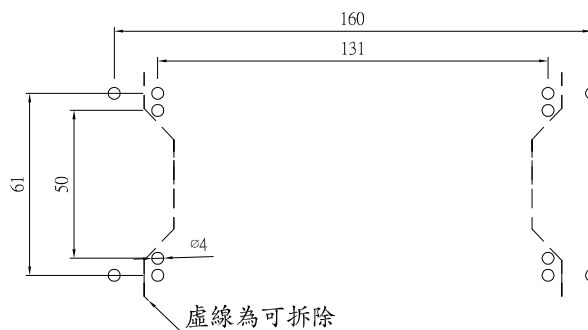

B020230-A TDB20230A

A4

mm

LENGTH	0.5-10	10-30	30-100	100-350	350-1000	RAD./CHAM	0.5-3	3-6	6-30	30-120	120-300
TOLERANCE	±0.1	±0.2	±0.3	±0.5	±0.8	TOLERANCE	±0.2	±0.5	±1	±2	±4

ANGLE	0.5-10	10-50	50-120	120-200
TOLERANCE	±0.2	±0.5	±1	±2

正面

反面

說明

- ① LED上下燈(38mm\*19mm)  
紅綠色
- ② B8字LED樓層燈(42mm\*19mm)  
紅色
- ③ 使用電壓DC24V
- ④ 耗損電流200mA以下
- ⑤ 照度20lux以上
- ⑥ 單個位數適用  
十位數使用B及1  
異常燈為(33MM\*22MM)選配
- ⑦ LED並非焊入式,可單獨更換LED
- ⑧ LED使用壽命40,000小時以上

側面

固定孔洞

產品名稱	圖面	審核(APPROVE)	確認(CHECKED)	DATA	PAGE
B8字顯示板	B8字加上下指示燈橫板	LIN	YANG	2007/03/01	
產品編號		繪圖(DRWN)	圖號(DWG. NO)		
B020230-A		Arthur	TDB20230A		