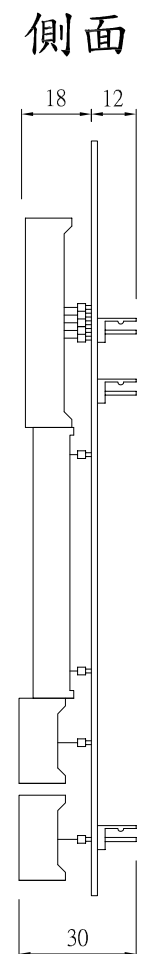

A4	mm	LENGTH	0.5-10	10-30	30-100	100-350	350-1000	RAD./CHAM	0.5-3	3-6	6-30	30-120	120-300	ANGLE	0.5-10	10-50	50-120	20-200
		TOLERANCE	±0.1	±0.2	±0.3	±0.5	±0.8	TOLERANCE	±0.2	±0.5	±1	±2	±4	TOLERANCE	±0.2	±0.5	±1	±2

TD-BAF1112BA BZ-BD-C215-3

- ### 說明
- LED上下燈(33mm*22mm)
上綠下紅色
 - 米字LED樓層燈(59mm*28mm)
紅色
 - 使用電壓DC24V
 - 耗損電流500mA以下
 - 照度20lux以上
 - 米字為全出線
COM為共正DC24V
個位數及十位數全出線
 - LED並非焊入式,可單獨更換LED
 - CN1及CN6為標準顯示系統
A-A1 D-D1 已做連線
CN2及CN3為須將A1 D1 J K
使用時加入連線
 - LED使用壽命40,000小時以上

產品名稱	圖面	審核(APPROVE)	確認(CHECKED)	DATA	PAGE
單米字全出線(直)	單米字加上下指示外叫用	LIN	YANG	2007/08/01	
產品編號		繪圖(DRWN)	圖號(DWG. NO)		
BZ-BD-C215-3	通達機電有限公司 Tung Da Electric Co., Ltd	Arthur	TDBAF1112BA		