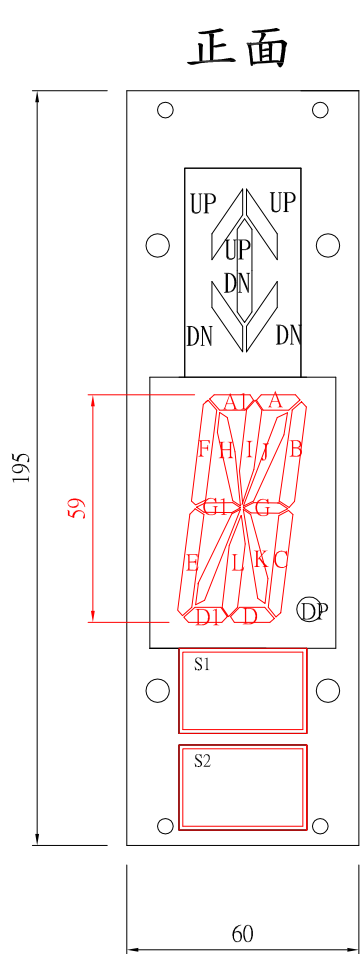

A4	mm	LENGTH	0.5-10	10-30	30-100	100-350	350-1000	RAD./CHAM	0.5-3	3-6	6-30	30-120	120-300	ANGLE	0.5-10	10-50	50-120	20-200
		TOLERANCE	±0.1	±0.2	±0.3	±0.5	±0.8	TOLERANCE	±0.2	±0.5	±1	±2	±4	TOLERANCE	±0.2	±0.5	±1	±2

TD-BAF1112BA BZ-BD-C215-3

- ### 說明
- LED上下燈(33mm*22mm)
上綠下紅色
 - 米字LED樓層燈(59mm*28mm)
紅色
 - 使用電壓DC24V
 - 耗損電流500mA以下
 - 照度20lux以上
 - 米字為全出線
COM為共正DC24V
個位數及十位數全出線
 - LED並非焊入式,可單獨更換LED
 - CN1及CN6為標準顯示系統
A-A1 D-D1 已做連線
CN2及CN3為須將A1 D1 J K
使用時加入連線
 - LED使用壽命40,000小時以上

產品名稱	圖面	審核(APPROVE)	確認(CHECKED)	DATA	PAGE
單米字全出線(直)	單米字加上下指示外叫用	LIN	YANG	2007/08/01	
產品編號		繪圖(DRWN)	圖號(DWG. NO)		
BZ-BD-C215-3	通達機電有限公司 Tung Da Electric Co., Ltd	Arthur	TDBAF1112BA		