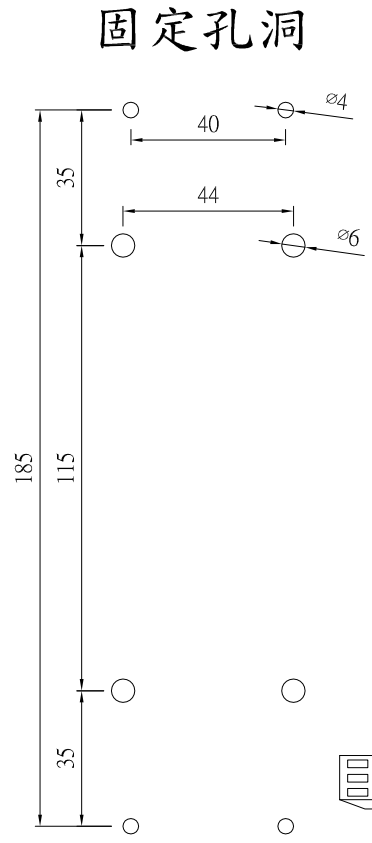

A4	mm	LENGTH	0.5-10	10-30	30-100	100-350	350-1000	RAD./CHAM	0.5-3	3-6	6-30	30-120	120-300	ANGLE	0.5-10	10-50	50-120	20-200
		TOLERANCE	±0.1	±0.2	±0.3	±0.5	±0.8	TOLERANCE	±0.2	±0.5	±1	±2	±4	TOLERANCE	±0.2	±0.5	±1	±2

TD-BAF1112BA BZ-BD-C215-3

- ### 說明
- LED上下燈(33mm*22mm)
上綠下紅色
 - 米字LED樓層燈(59mm*28mm)
紅色
 - 使用電壓DC24V
 - 耗損電流500mA以下
 - 照度20lux以上
 - 米字為全出線
COM為共正DC24V
個位數及十位數全出線
 - LED並非焊入式,可單獨更換LED
 - CN1及CN6為標準顯示系統
A-A1 D-D1 已做連線
CN2及CN3為須將A1 D1 J K
使用時加入連線
 - LED使用壽命40,000小時以上

產品名稱	圖面	審核(APPROVE)	確認(CHECKED)	DATA	PAGE
單米字全出線(直)	單米字加上下指示外叫用	LIN	YANG	2007/08/01	
產品編號		繪圖(DRWN)	圖號(DWG. NO)		
BZ-BD-C215-3	通達機電有限公司 Tung Da Electric Co., Ltd	Arthur	TDBAF1112BA		