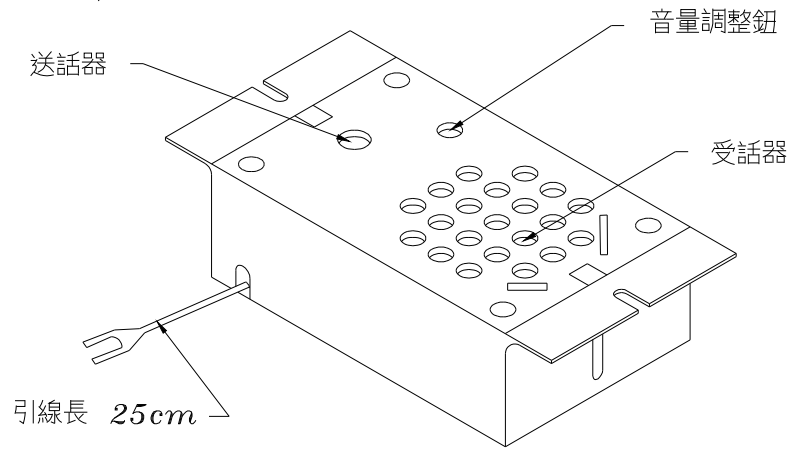

多局式電梯對講機接線圖

車箱母機
DP-706A

機械室分機
LT-706A

管理室分機
LT-706A

各部功能示意圖

電梯車廂機 (DP-706A)

引線編號		電纜顏色
+	EB2	紅
S	TL6	紫
-	TL1	灰
S1	EB1	綠
D-	TL2	棕
B	TL3	藍
T	TL4	白
R	TL5	黃

安裝示意圖

電梯分機 (LT-706A)