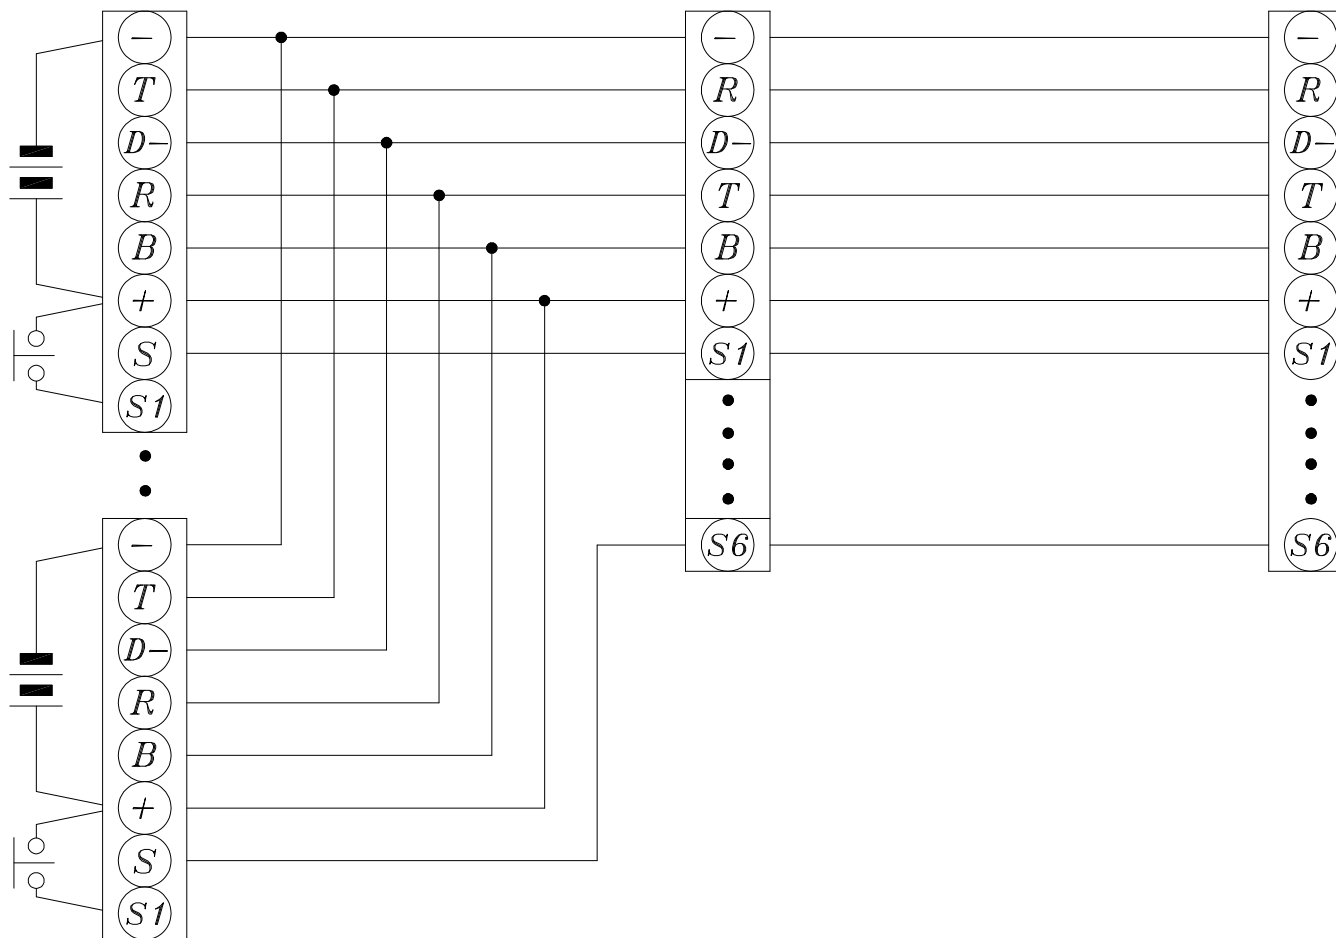

多局式電梯對講機接線圖

車箱母機
DP-706A

機械室分機
LT-706A

管理室分機
LT-706A

各部功能示意圖

電梯車廂機 (DP-706A)

引線編號		電纜顏色
+	EB2	紅
S	TL6	紫
-	TL1	灰
S1	EB1	綠
D-	TL2	棕
B	TL3	藍
T	TL4	白
R	TL5	黃

安裝示意圖

電梯分機 (LT-706A)