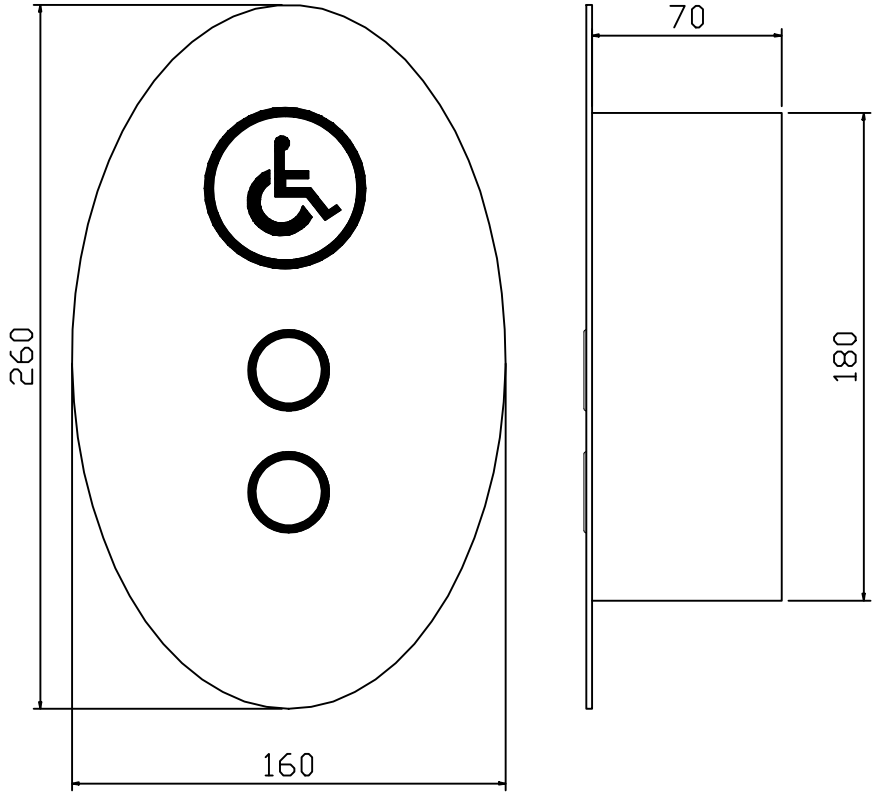

A4	← mm →	LENGTH	0.5-10	10-30	30-100	100-350	350-1000	RAD./CHAM	0.5-3	3-6	6-30	30-120	120-300	ANGLE	0.5-10	10-50	50-120	120-200
		TOLERANCE	±0.1	±0.2	±0.3	±0.5	±0.8	TOLERANCE	±0.2	±0.5	±1	±2	±4	TOLERANCE	±0.2	±0.5	±1	±2

PB62-OB1-IND
BOX=180*85*70

產品名稱	圖面	審核(APOVE)	確認(CHECKED)	DATA	PAGE
特殊乘場面板	乘場面板示意圖	LIN	YANG	2009/09/08	
產品編號	 通達機電有限公司 <small>Tung Da Electric Co., Ltd</small>	繪圖(DRWN)	圖號(DWG. NO)		
PB62-OB1-IND		CHENG	PBx-x-IND		