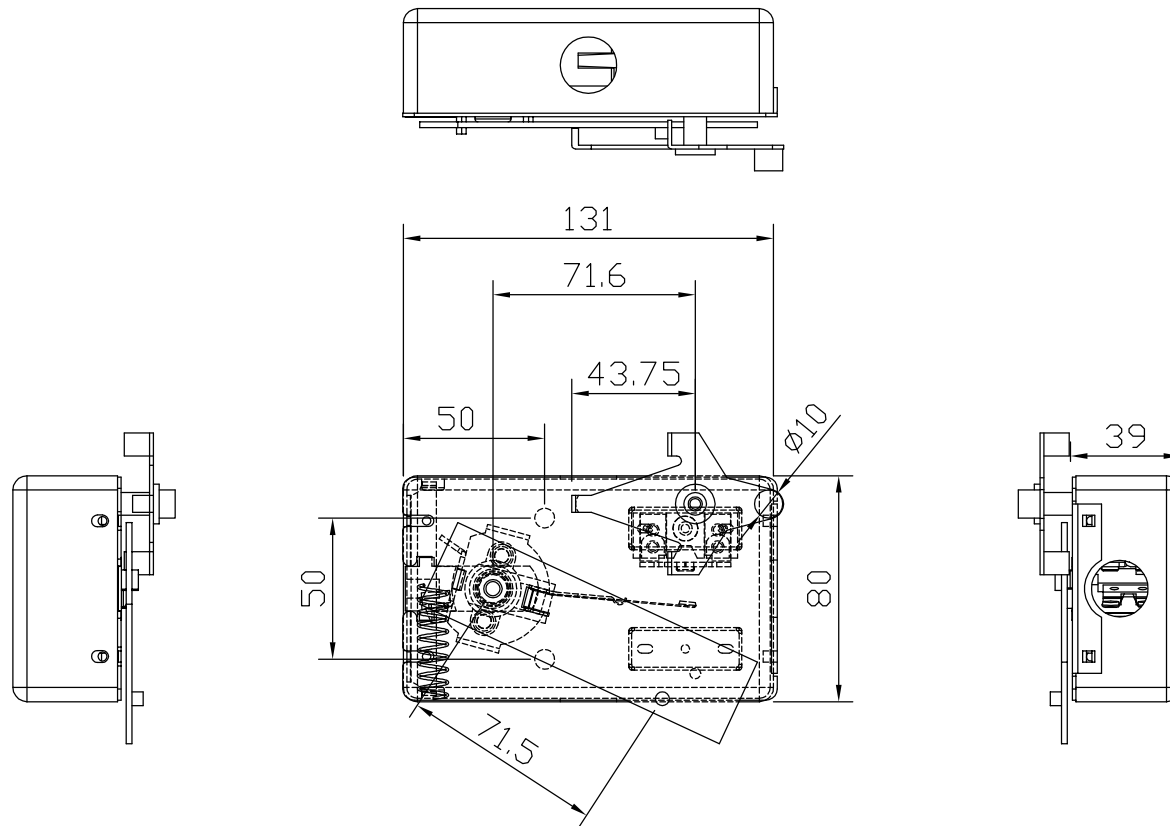

A4	mm	LENGTH	0.5-10	10-30	30-100	100-350	350-1000	RAD./CHAM	0.5-3	3-6	6-30	30-120	120-300	ANGLE	0.5-10	10-50	50-120	120-200
		TOLERANCE	±0.1	±0.2	±0.3	±0.5	±0.8	TOLERANCE	±0.2	±0.5	±1	±2	±4	TOLERANCE	±0.2	±0.5	±1	±2

電氣規格

型號 :TD-1A

電壓值:
AC 250V 0.5A
AC 125V 1A
DC 30V 1A

驅動:
鉤鎖式

端子規格:
接觸面鍍銀
圓徑5mm
支撐桿銅質

非電感性負載:
阻性負載
常閉&常開
AC 250V 0.5A
AC 125V 1A
DC 30V 1A

電燈負載
常閉&常開
AC 250V 0.3A
AC 125V 0.5A
DC 30V 0.5A

產品名稱	圖面	審核(APPROVE)	確認(CHECKED)	DATA	PAGE
緊急限制開關	機械零件製作圖	LIN	YANG	2009/09/08	
產品編號	 通達機電有限公司 <small>Tung Da Electric Co., Ltd</small>	繪圖(DRWN)	圖號(DWG. NO)		
TD-1(A)		CHUNG	TD-XX		