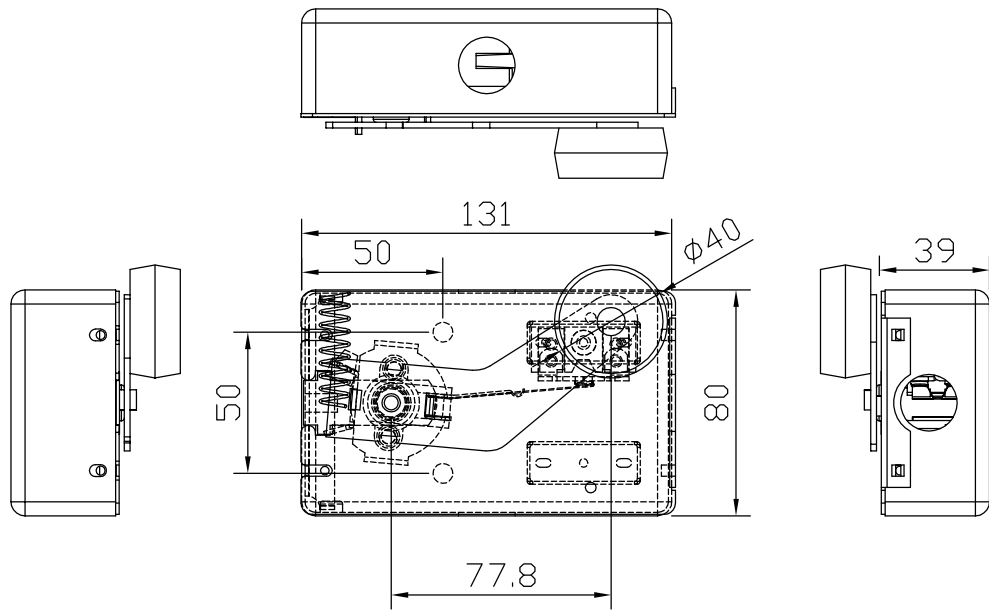

A4	mm	LENGTH	0.5-10	10-30	30-100	100-350	350-1000	RAD./CHAM	0.5-3	3-6	6-30	30-120	120-300	ANGLE	0.5-10	10-50	50-120	120-200
		TOLERANCE	±0.1	±0.2	±0.3	±0.5	±0.8	TOLERANCE	±0.2	±0.5	±1	±2	±4	TOLERANCE	±0.2	±0.5	±1	±2

電氣規格

型號 :TD-4B

電壓值:
AC 250V 0.5A
AC 125V 1A
DC 30V 1A

驅動:
單臂軸承式

端子規格:
接觸面鍍銀
圓徑5mm
支撐桿銅質

非電感性負載:
阻性負載
常閉&常開
AC 250V 0.5A
AC 125V 1A
DC 30V 1A

電燈負載
常閉&常開
AC 250V 0.3A
AC 125V 0.5A
DC 30V 0.5A

產品名稱	圖面	審核(APPROVE)	確認(CHECKED)	DATA	PAGE
T型單輪限制開關	機械零件製作圖	LIN	YANG	2009/09/08	
產品編號	 通達機電有限公司 Tung Da Electric Co., Ltd	繪圖(DRWN)	圖號(DWG. NO)		
TD-3(B)		CHUNG	TD-XX		