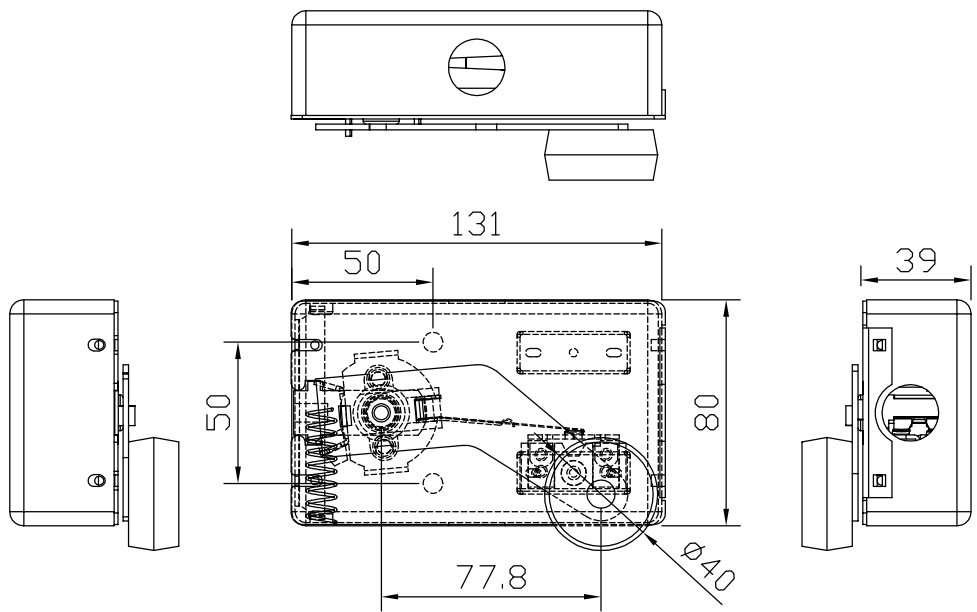

A4	mm	LENGTH	0.5-10	10-30	30-100	100-350	350-1000	RAD./CHAM	0.5-3	3-6	6-30	30-120	120-300	ANGLE	0.5-10	10-50	50-120	120-200
		TOLERANCE	±0.1	±0.2	±0.3	±0.5	±0.8	TOLERANCE	±0.2	±0.5	±1	±2	±4	TOLERANCE	±0.2	±0.5	±1	±2

電氣規格

型號 :TD-4B

電壓值:
AC 250V 0.5A
AC 125V 1A
DC 30V 1A

驅動:
單臂軸承式

端子規格:
接觸面鍍銀
圓徑5mm
支撐桿銅質

非電感性負載:
阻性負載
常閉&常開
AC 250V 0.5A
AC 125V 1A
DC 30V 1A

電燈負載
常閉&常開
AC 250V 0.3A
AC 125V 0.5A
DC 30V 0.5A

產品名稱	圖面	審核(APPROVE)	確認(CHECKED)	DATA	PAGE
T型單輪限制開關	機械零件製作圖	LIN	YANG	2009/09/08	
產品編號	 通達機電有限公司 <small>Tung Da Electric Co., Ltd</small>	繪圖(DRAWN)	圖號(DWG. NO)		
TD-4(B)		CHUNG	TD-XX		