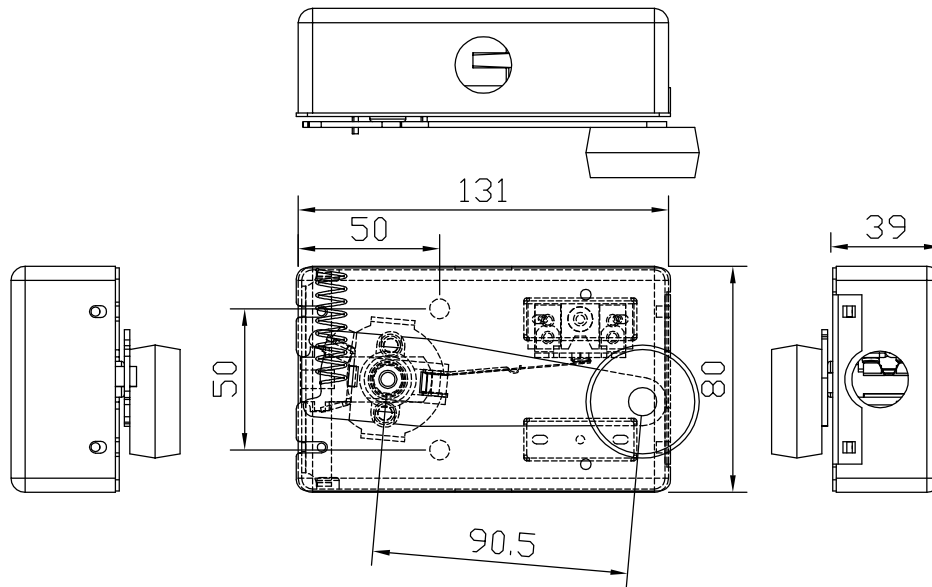

A4	mm	LENGTH	0.5-10	10-30	30-100	100-350	350-1000	RAD./CHAM	0.5-3	3-6	6-30	30-120	120-300	ANGLE	0.5-10	10-50	50-120	120-200
		TOLERANCE	±0.1	±0.2	±0.3	±0.5	±0.8	TOLERANCE	±0.2	±0.5	±1	±2	±4	TOLERANCE	±0.2	±0.5	±1	±2

電氣規格

型號 :TD-4B

電壓值:
AC 250V 0.5A
AC 125V 1A
DC 30V 1A

驅動:
單臂軸承式

端子規格:
接觸面鍍銀
圓徑5mm
支撐桿銅質

非電感性負載:
阻性負載
常閉&常開
AC 250V 0.5A
AC 125V 1A
DC 30V 1A

電燈負載
常閉&常開
AC 250V 0.3A
AC 125V 0.5A
DC 30V 0.5A

產品名稱	圖面	審核(APPROVE)	確認(CHECKED)	DATA	PAGE
T型單輪限制開關	機械零件製作圖	LIN	YANG	2009/09/08	
產品編號	 通達機電有限公司 <small>Tung Da Electric Co., Ltd</small>	繪圖(DRWN)	圖號(DWG. NO)		
TD-5(B)		CHUNG	TD-XX		